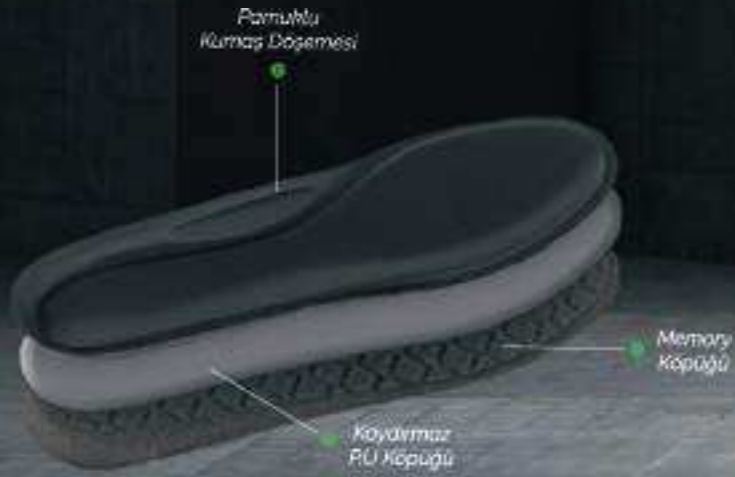

Business Deluxe

MEMORY

MEMORY DELUXE

35-36
37-38
39-40

41-42
43-44
45-46

NUMARA APALIĞI

"Memory Deluxe ile
Gün Boyu Rahatlık ..."

Memory Deluxe, hafızalı sünger sayesinde ilk adımınızda ayağınızın çevresini kayıt edip ayak basıncını ideal bir şekilde bütün taban yüzeyine yayılmasını sağlayarak ayakta oluşan ağrıların önüne geçer. Pamuklu kumaşı sayesinde kaliteli bir dokunuş sağlar.

Kullanım Talimatı

Ayakkabınızın içinde bulunan mevcut tabanlığı çıkartıp yerine Tabanex Memory Deluxe tabanlığınızı pamuklu kumaş yüzeyi üstte olacak şekilde yerleştiriniz.

POLAR

GRIZZY POLAR

37-38
39-40

41-42
43-44
45-46