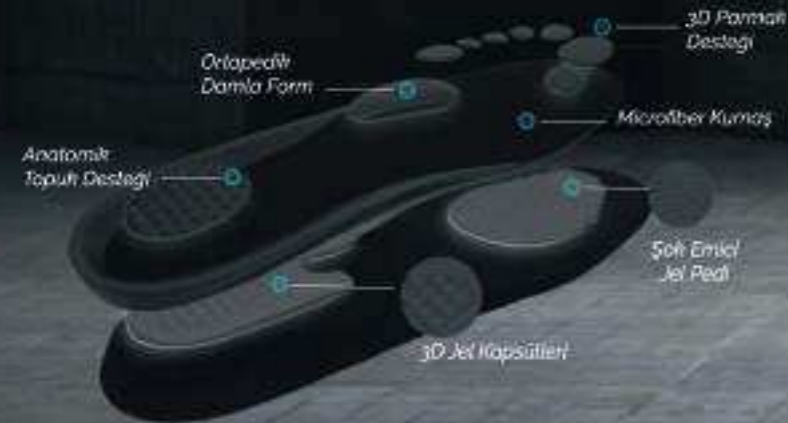

BUSINESS

BUSINESS

DELUXE

37-38
39-40

41-42
43-44
45-46

NUMARALARIĞI

*"Business Deluxe ile
Konforlu Adımlara..."*

Business Deluxe 3D jel teknolojisi ile Sky Foam formülünün kusursuz uyumunu sağlamaktadır. Ayak formunun ihtiyacı olan kavramayı ortopedik kemer desteğini sayesinde tam anlamıyla sağlar. Ayağınızın ön bölgesi ve topuk bölgesi için enjekte edilen 3D jel kapsülleri yürüyüşlerinizde ayağınızda oluşabilecek ağırları azaltarak konforu artırır. Yumuşak ve cilt dostu microfiber kumaşı sayesinde kaliteli bir dokunuş sunar.

Kullanım Talimatı

Ayakkabınızın içinde bulunan mevcut tabanlığı çıkartıp yerine Tabanex Business Deluxe tabanlığını kumaş yüzeyi üstte olacak şekilde yerleştiriniz.
30 derecede elle yıkamaya uygundur.

Business Deluxe