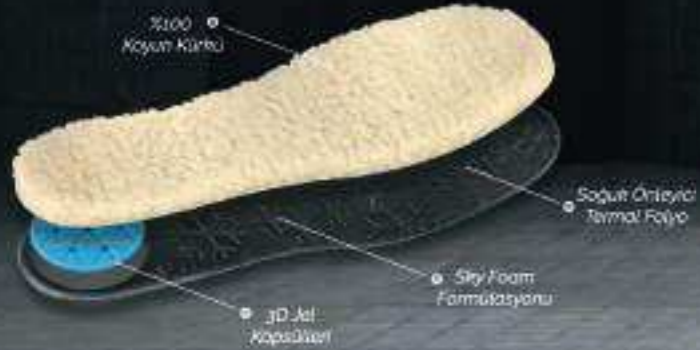

POLAR

GRIZZY POLAR

37-38
39-40

41-42
43-44
45-46

NUMARA APALIĞI

" Grizzy Polar ile
Sıcak Adımlar ... "

Grizzly Polar %100 doğal koyun yünü sayesinde ayağınızı soğuktan korur. Sky Foam formülasyonu sayesinde tüm gün konfor sağlarken topuk bölümüne enjekte edilmiş 3d jel kapsülleri darbeleri emer. Orta katmanda yer alan termal folyo ısı derecesini dengelerken oluşabilecek nemi engeller. Ortopedik kemer desteği ayağınıza kusursuz uyum sağlar.

Kullanım Talimatı

Ayakkabınızın içinde bulunan mevcut tabanlığı çıkartıp yerine Tabanex Grizzly Polar tabanlığınızı kürk yüzeyi üstte olacak şekilde yerleştiriniz.