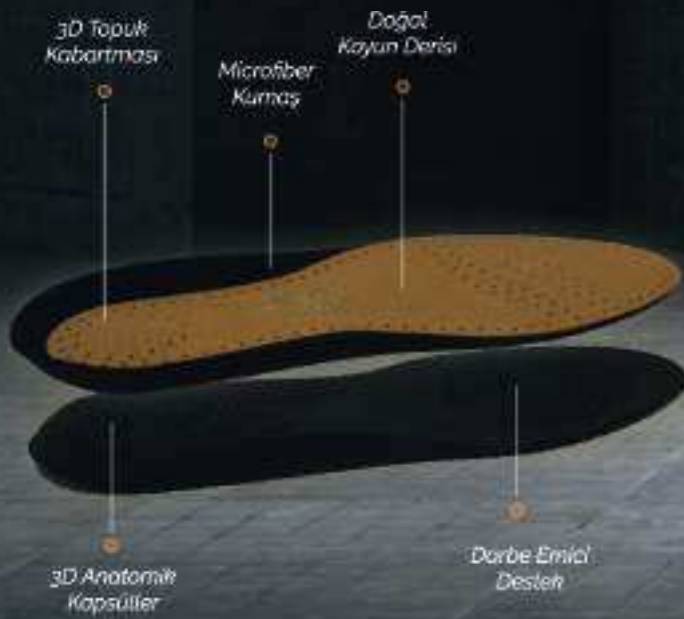

LEATHER

LEATHER

COMFORT

37-38
39-40

41-42
43-44
45-46

NUMARA APALIĞI

"Leather Comfort ile
Kaliteli Dokunuş ..."

Leather Comfort Sky Foam Formülü ile ayaklarınız için gün boyu konfor sağlarken topuk kısmına yerleştirilmiş 3D kapsüller şok emilimi gerçekleştirir. Üzerinde bulunan hava kanalları sayesinde ayakkabınız içerisinde gün boyu hava sirkülasyonu sağlar. Yüksek Kaliteli koyun derisi ayaklarınıza kaliteli bir dokunuş sunarken, ara katmanda bulunan microfiber kumaş nemi ve teri hapseder.

Kullanım Talimatı

Ayakkabınızın içinde bulunan mevcut tabanlığı çıkartıp yerine Tabanex Leather Comfort tabanlığınızı deri yüzeyi üstte olacak şekilde yerleştiriniz.

Leather Comfort